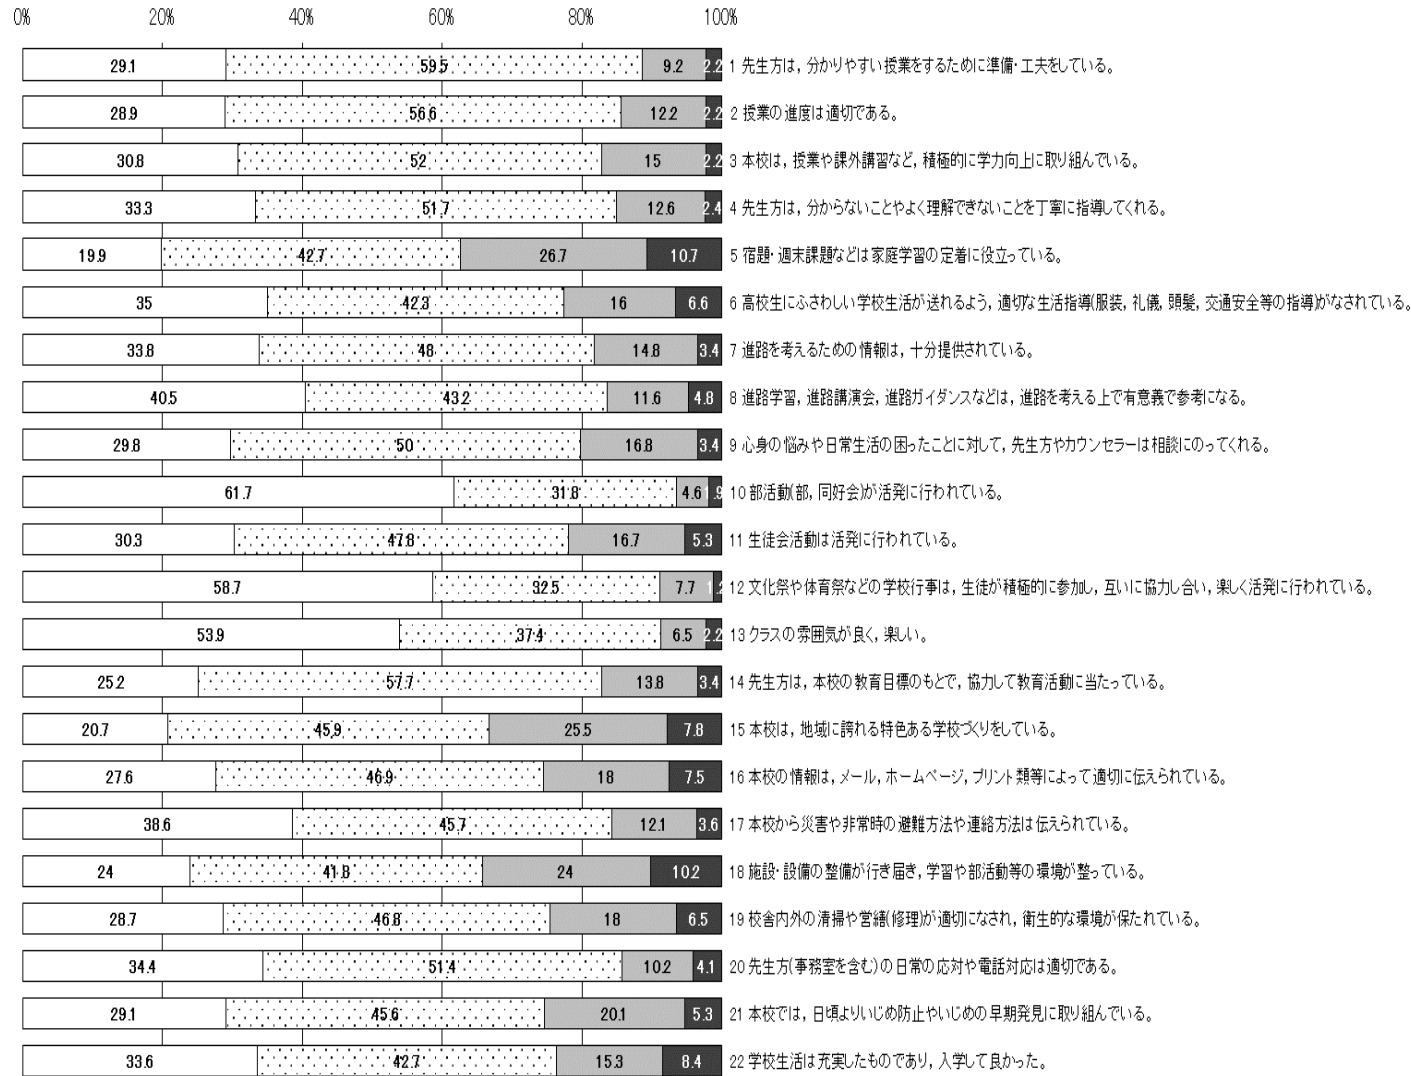

平成30年度 生徒による学校評価アンケート結果

回収率98.8%

単位%

	そう思う	どちらかといえば そう思う	どちらかといえば そう思わない	そう思わない
1	29.1	59.5	9.2	2.2
2	28.9	56.6	12.2	2.2
3	30.8	52	15	2.2
4	33.3	51.7	12.6	2.4
5	19.9	42.7	26.7	10.7
6	35	42.3	16	6.6
7	33.8	48	14.8	3.4
8	40.5	43.2	11.6	4.8
9	29.8	50	16.8	3.4
10	61.7	31.8	4.6	1.9
11	30.3	47.8	16.7	5.3
12	58.7	32.5	7.7	1.2
13	53.9	37.4	6.5	2.2
14	25.2	57.7	13.8	3.4
15	20.7	45.9	25.5	7.8
16	27.6	46.9	18	7.5
17	38.6	45.7	12.1	3.6
18	24	41.8	24	10.2
19	28.7	46.8	18	6.5
20	34.4	51.4	10.2	4.1
21	29.1	45.6	20.1	5.3
22	33.6	42.7	15.3	8.4