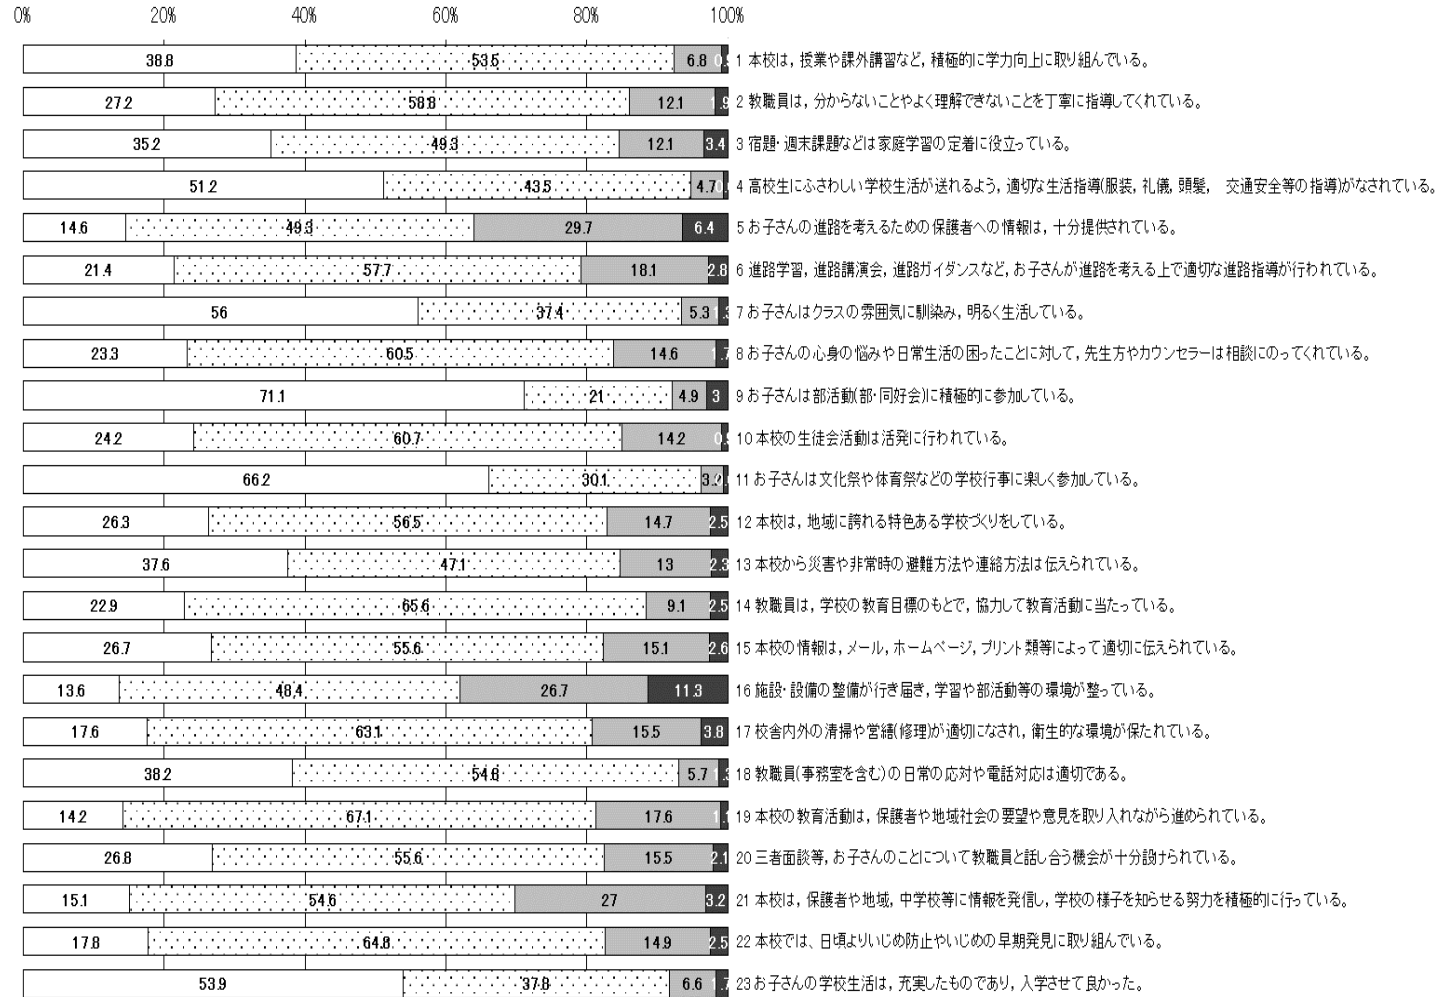

平成30年度 生徒による学校評価アンケート結果

回収率98.8%

単位%

	そう思う	どちらかといえば そう思う	どちらかといえば そう思わない	そう思わない
1	29.1	59.5	9.2	2.2
2	28.9	56.6	12.2	2.2
3	30.8	52	15	2.2
4	33.3	51.7	12.6	2.4
5	19.9	42.7	26.7	10.7
6	35	42.3	16	6.6
7	33.8	48	14.8	3.4
8	40.5	43.2	11.6	4.8
9	29.8	50	16.8	3.4
10	61.7	31.8	4.6	1.9
11	30.3	47.8	16.7	5.3
12	58.7	32.5	7.7	1.2
13	53.9	37.4	6.5	2.2
14	25.2	57.7	13.8	3.4
15	20.7	45.9	25.5	7.8
16	27.6	46.9	18	7.5
17	38.6	45.7	12.1	3.6
18	24	41.8	24	10.2
19	28.7	46.8	18	6.5
20	34.4	51.4	10.2	4.1
21	29.1	45.6	20.1	5.3
22	33.6	42.7	15.3	8.4

平成30年度 保護者による学校評価アンケート結果

回収率88.9%

□□□□ □どちらかといえばそう思う □どちらかといえばそう思わない ■そう思わない

単位%

	そう思う	どちらかといえば そう思う	どちらかといえば そう思わない	そう思わない
1	38.8	53.5	6.8	0.9
2	27.2	58.8	12.1	1.9
3	35.2	49.3	12.1	3.4
4	51.2	43.5	4.7	0.6
5	14.6	49.3	29.7	6.4
6	21.4	57.7	18.1	2.8
7	56	37.4	5.3	1.3
8	23.3	60.5	14.6	1.7
9	71.1	21	4.9	3
10	24.2	60.7	14.2	0.9
11	66.2	30.1	3.2	0.6
12	26.3	56.5	14.7	2.5
13	37.6	47.1	13	2.3
14	22.9	65.6	9.1	2.5
15	26.7	55.6	15.1	2.6
16	13.6	48.4	26.7	11.3
17	17.6	63.1	15.5	3.8
18	38.2	54.8	5.7	1.3
19	14.2	67.1	17.6	1.1
20	26.8	55.6	15.5	2.1
21	15.1	54.6	27	3.2
22	17.8	64.8	14.9	2.5
23	53.9	37.8	6.6	1.7