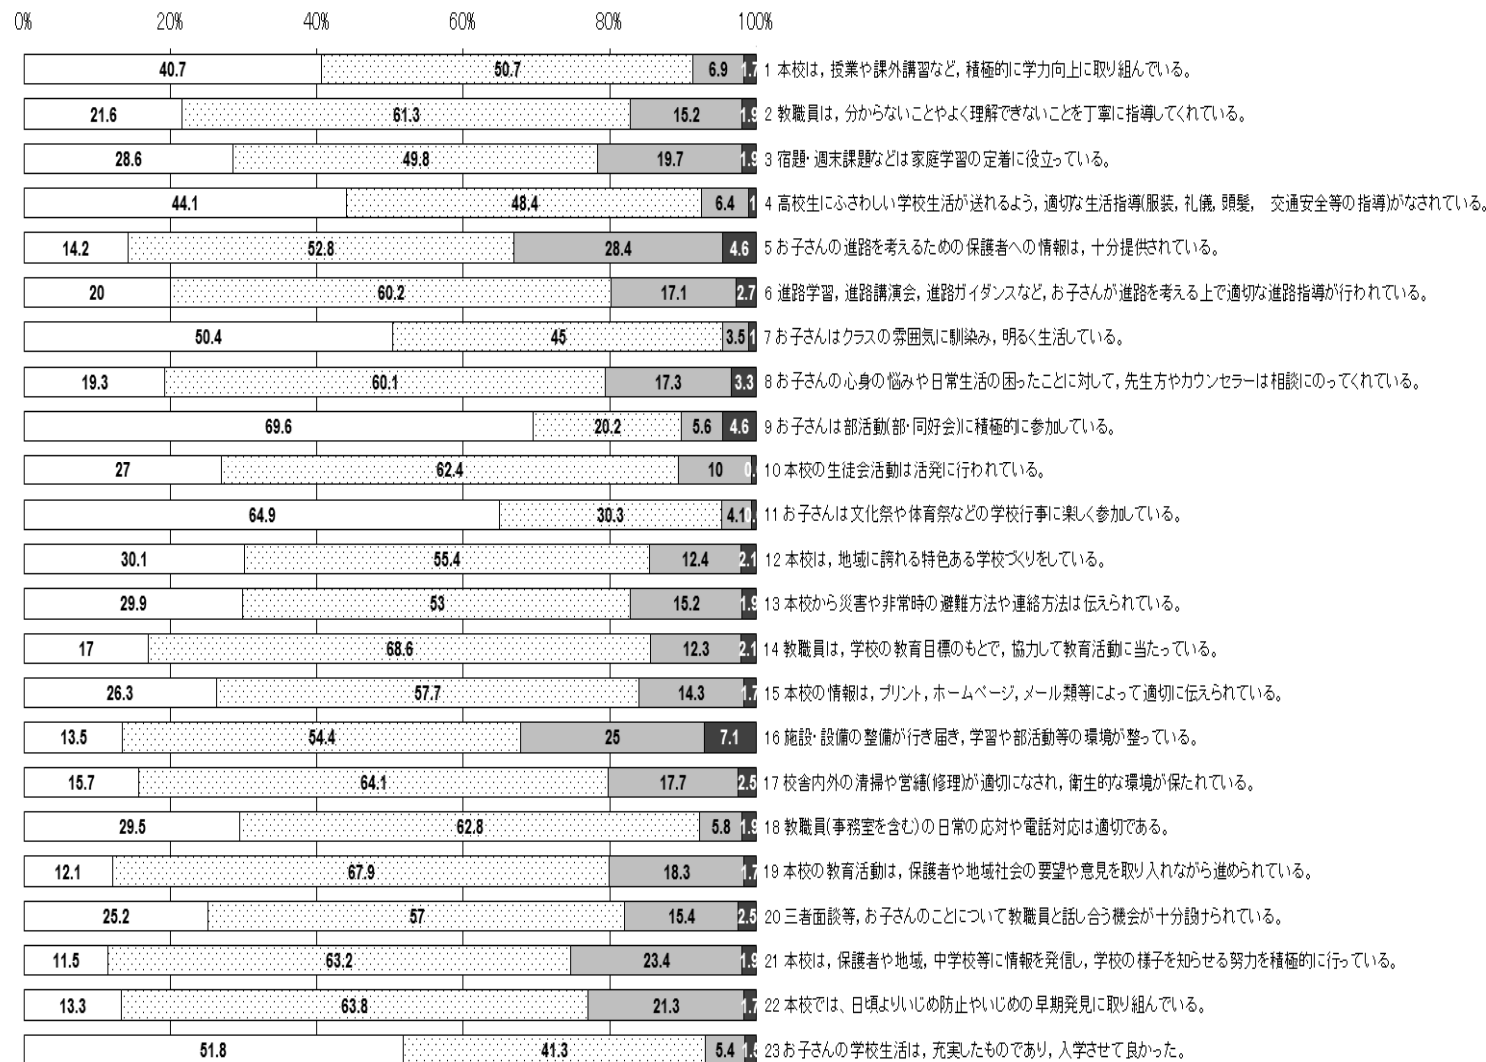

平成28年度 保護者による学校評価アンケート結果

回収率80.5%

□そう思う   □どちらかといえばそう思う   □どちらかといえばそう思わない   ■そう思わない

単位%

	そう思う	どちらかといえばそう思う	どちらかといえばそう思わない	そう思わない
1	40.7	50.7	6.9	1.7
2	21.6	61.3	15.2	1.9
3	28.6	49.8	19.7	1.9
4	44.1	48.4	6.4	1
5	14.2	52.8	28.4	4.6
6	20	60.2	17.1	2.7
7	50.4	45	3.5	1
8	19.3	60.1	17.3	3.3
9	69.6	20.2	5.6	4.6
10	27	62.4	10	0.6
11	64.9	30.3	4.1	0.6
12	30.1	55.4	12.4	2.1
13	29.9	53	15.2	1.9
14	17	68.6	12.3	2.1
15	26.3	57.7	14.3	1.7
16	13.5	54.4	25	7.1
17	15.7	64.1	17.7	2.5
18	29.5	62.8	5.8	1.9
19	12.1	67.9	18.3	1.7
20	25.2	57	15.4	2.5
21	11.5	63.2	23.4	1.9
22	13.3	63.8	21.3	1.7
23	51.8	41.3	5.4	1.5

[テキストを入力]