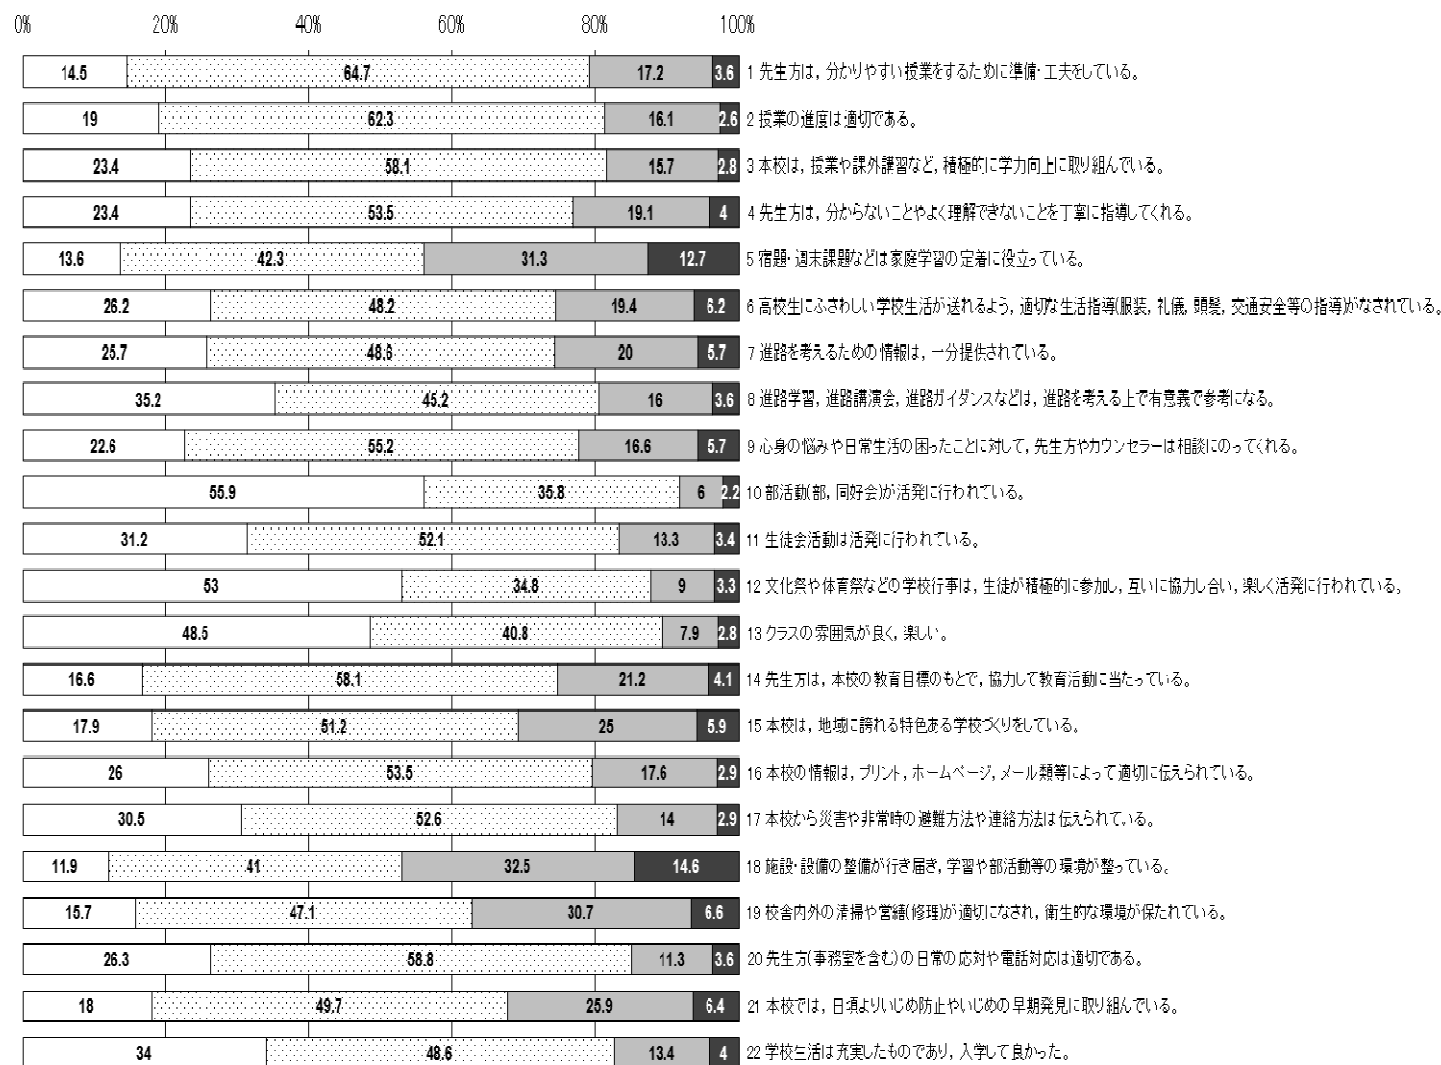

平成28年度 生徒による学校評価アンケート結果

回収率97.0%

□ そう思う □ どちらかといえばそう思う □ どちらかといえばそう思わない ■ そう思わない

単位%

	そう思う	どちらかといえばそう思う	どちらかといえばそう思わない	そう思わない
1	145	647	172	36
2	19	623	161	26
3	234	581	157	28
4	234	535	191	4
5	136	423	313	127
6	262	482	194	62
7	257	486	20	57
8	352	452	16	36
9	226	552	166	57
10	559	358	6	22
11	312	521	133	34
12	53	348	9	33
13	485	408	79	28
14	166	581	212	41
15	179	512	25	59
16	26	535	176	29
17	305	526	14	29
18	119	41	325	146
19	157	471	307	66
20	263	588	113	36
21	18	497	259	64
22	34	486	134	4

[テキストを入力]

平成28年度 保護者による学校評価アンケート結果

回収率80.5%

□そう思う □どちらかといえばそう思う □どちらかといえばそう思わない ■そう思わない

単位%

	そう思う	どちらかといえばそう思う	どちらかといえばそう思わない	そう思わない
1	40.7	50.7	6.9	1.7
2	21.6	61.3	15.2	1.9
3	28.6	49.8	19.7	1.9
4	44.1	48.4	6.4	1
5	14.2	52.8	28.4	4.6
6	20	60.2	17.1	2.7
7	50.4	45	3.5	1
8	19.3	60.1	17.3	3.3
9	69.6	20.2	5.6	4.6
10	27	62.4	10	0.6
11	64.9	30.3	4.1	0.6
12	30.1	55.4	12.4	2.1
13	29.9	53	15.2	1.9
14	17	68.6	12.3	2.1
15	26.3	57.7	14.3	1.7
16	13.5	54.4	25	7.1
17	15.7	64.1	17.7	2.5
18	29.5	62.8	5.8	1.9
19	12.1	67.9	18.3	1.7
20	25.2	57	15.4	2.5
21	11.5	63.2	23.4	1.9
22	13.3	63.8	21.3	1.7
23	51.8	41.3	5.4	1.5